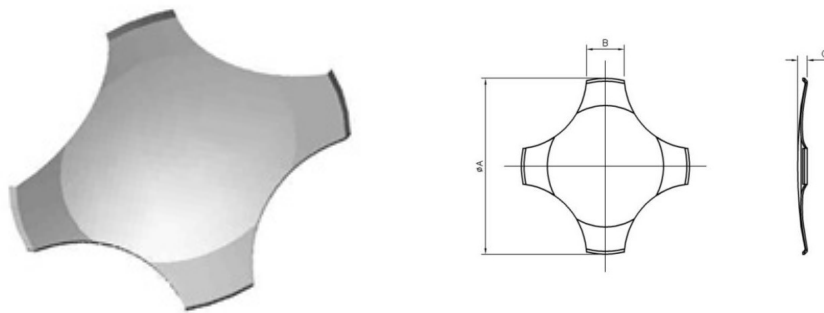

Snap dome

4 LEG STANDARD Ø10MM 400GR. DORATO IN BUSTA

SNAP DOME 10-4-LEG-400-SG DOR

Codice Adimpex: **KAA410040**

P/N: **SG 10-4-LEG-400**

Caratteristiche Tecniche:

Tipologia:	4 Leg standard
Forza attuazione:	400 Gr.
Confezione:	Busta
Dimensione (mm):	Ø10
Finitura dorata:	Si