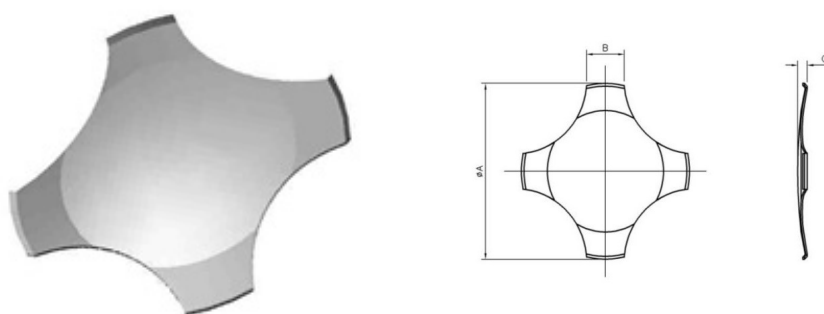

Snap dome

4 LEG STANDARD Ø10MM 320GR. DORATO IN BUSTA

SNAP DOME 10-4-LEG-320-SG DOR

Codice Adimpex: **KAA410032**

P/N: **SG 10-4-LEG-320**

Caratteristiche Tecniche:

Forza attuazione:	320 Gr.
Tipologia:	4 Leg standard
Confezione:	Busta
Dimensione (mm):	Ø10
Finitura dorata:	Si