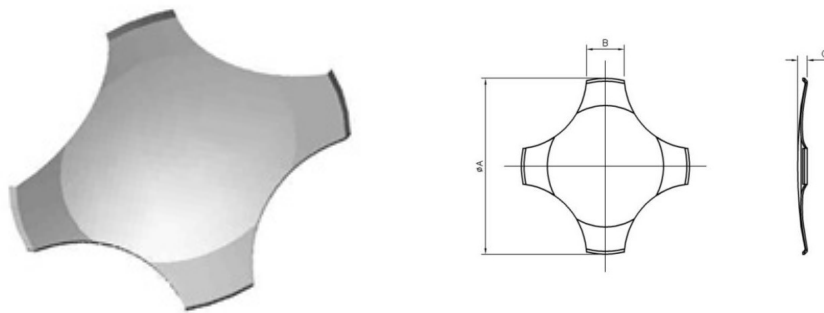

Snap dome

4 LEG STANDARD Ø8.4MM 350GR. DORATO IN BUSTA

SNAP DOME 8,4-4-LEG-350-SG DOR

Codice Adimpex: **KAA408835**

P/N: **SG 8.4-4-LEG-350**

Caratteristiche Tecniche:

Forza attuazione:	350 Gr.
Tipologia:	4 Leg standard
Confezione:	Busta
Dimensione (mm):	Ø8.4
Finitura dorata:	Si