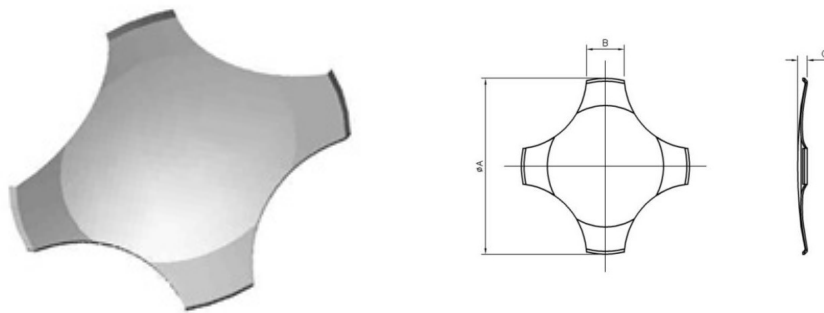

Snap dome

4 LEG STANDARD Ø8.4MM 280GR. DORATO IN BUSTA

SNAP DOME 8,4-4-LEG-280-SG DOR

Codice Adimpex: **KAA408828**

P/N: **SG 8.4-4-LEG-280**

Caratteristiche Tecniche:

Forza attuazione:	280 Gr.
Tipologia:	4 Leg standard
Confezione:	Busta
Dimensione (mm):	Ø8.4
Finitura dorata:	Si