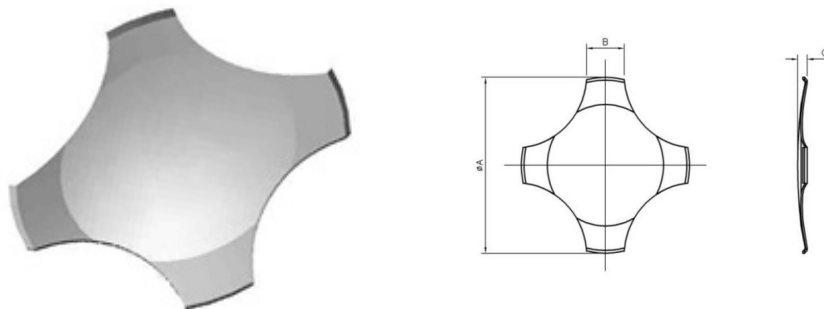

Snap dome

4 LEG STANDARD Ø35MM 400GR. IN BUSTA

SNAP DOME 35-4-LEG-400

Codice Adimpex: KAA035040

P/N: 35-4-LEG-400

Caratteristiche Tecniche:

<i>Tipologia:</i>	<i>4 Leg standard</i>
<i>Forza attuazione:</i>	<i>400 Gr.</i>
<i>Confezione:</i>	<i>Busta</i>
<i>Finitura dorata:</i>	<i>No</i>
<i>Dimensione (mm):</i>	<i>Ø35</i>