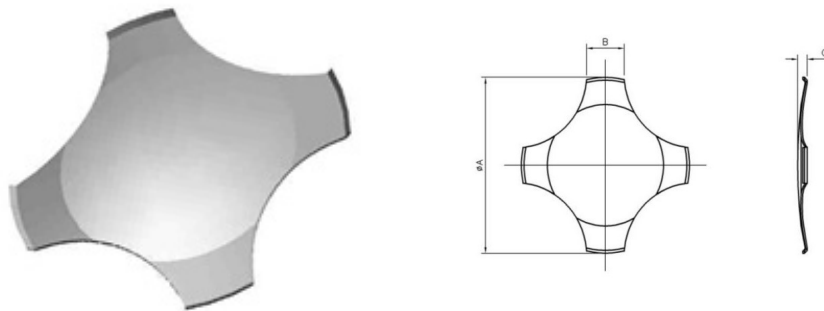

Snap dome

4 LEG STANDARD Ø20MM 400GR. IN BUSTA

SNAP DOME 20-4-LEG-400

Codice Adimpex: KAA019840

P/N: 20-4-LEG-400

Caratteristiche Tecniche:

<i>Tipologia:</i>	<i>4 Leg standard</i>
<i>Forza attuazione:</i>	<i>400 Gr.</i>
<i>Confezione:</i>	<i>Busta</i>
<i>Finitura dorata:</i>	<i>No</i>
<i>Dimensione (mm):</i>	<i>Ø20</i>