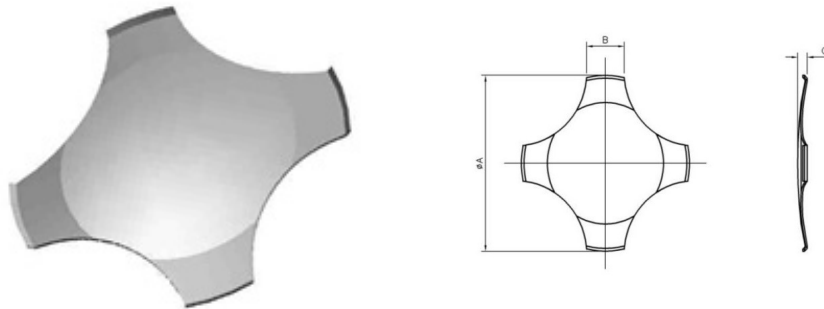

Snap dome

4 LEG STANDARD Ø16MM 400GR. IN BUSTA

SNAP DOME 16-4-LEG-400

Codice Adimpex: KAA016240

P/N: 16-4-LEG-400

Caratteristiche Tecniche:

| | |
|--------------------------|-----------------------|
| <i>Tipologia:</i> | <i>4 Leg standard</i> |
| <i>Forza attuazione:</i> | <i>400 Gr.</i> |
| <i>Confezione:</i> | <i>Busta</i> |
| <i>Finitura dorata:</i> | <i>No</i> |
| <i>Dimensione (mm):</i> | <i>Ø16</i> |