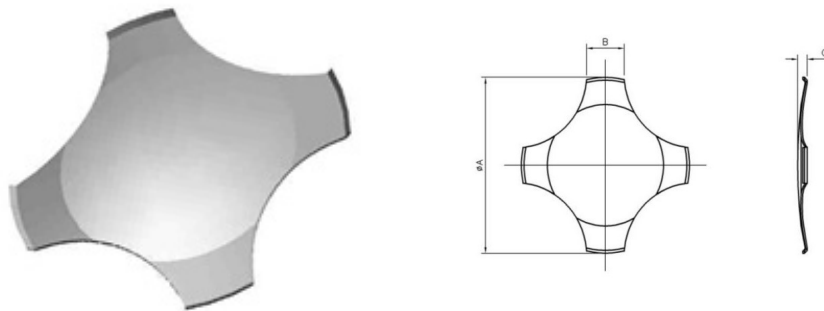

Snap dome

4 LEG STANDARD Ø8.4MM 400GR. IN BUSTA

SNAP DOME 8,4-4-LEG-400

Codice Adimpex: **KAA008340**

P/N: **8.4-4-LEG-400**

Caratteristiche Tecniche:

Tipologia:	4 Leg standard
Forza attuazione:	400 Gr.
Confezione:	Busta
Finitura dorata:	No
Dimensione (mm):	Ø8.4