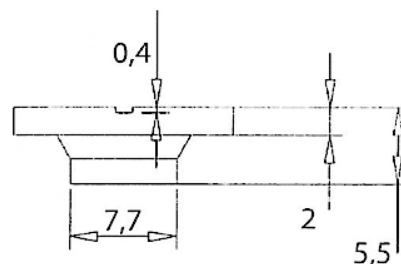

**GOMMINI**

**158**

Codice Adimpex: **KA001014-R**

TASTO S.GOMM.C.ADI-IT-158 GREY

Serie:ADI-158

p/n:ADI-158 / GREY

**Codice Adimpex**

**KA001014**

**colore**

grigio

forza di attuazione: 260gr

snap factor: 2.0