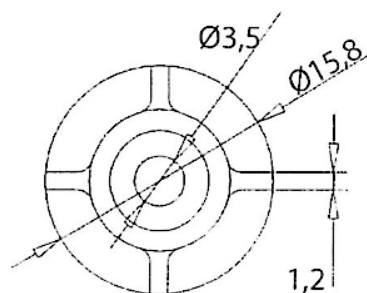

**GOMMINI**

**158**

Codice Adimpex: **KA001014-R**

TASTO S.GOMM.C.ADI-IT-158 GREY

Serie:ADI-158

p/n:ADI-158 / GREY

**Codice Adimpex**

**KA001014**

**colore**

grigio

forza di attuazione: 260gr

snap factor: 2.0