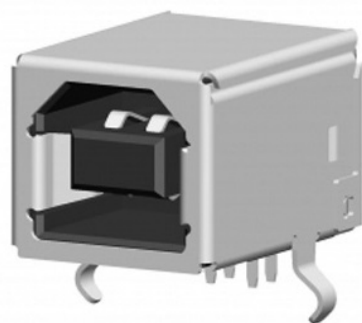

### USB 90° SINGOLO TIPO B

PRESA USB2X02SR-BK-S30H CN black S30u B 90°PTH

Codice Adimpex: **JUK65300-R**

P/N: **USB2X02SR-BK-S30H CN**

## Caratteristiche Tecniche:

Orientamento:	90 gradi
Montaggio:	PTH
Tipologia:	USB tipo B