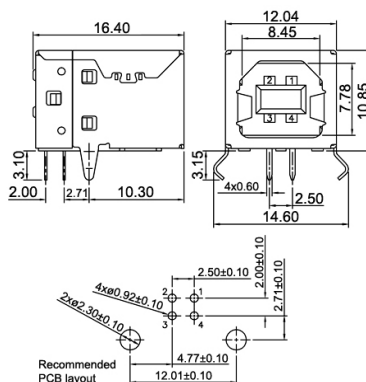

### USB 90° SINGOLO TIPO B

PRESA USB2X02SR-BK-S30H CN black S30u B 90°PTH

Codice Adimpex: **JUK65300-R**

P/N: **USB2X02SR-BK-S30H CN**

## Caratteristiche Tecniche:

Orientamento:	90 gradi
Montaggio:	PTH
Tipologia:	USB tipo B