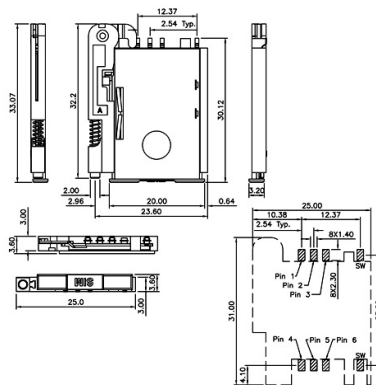

Connettori Sim e Smart Card

CONNETTORE SIM CARD PUSH-PUSH 6PIN

CON.SMART C.SCSW06D30020B-H-CN **

Codice Adimpex: **JUK03108-R**

P/N: **SCSW06D30020B-H-CN**

Caratteristiche Tecniche:

Tipologia:	Push-push
Famiglia:	SIM CARD