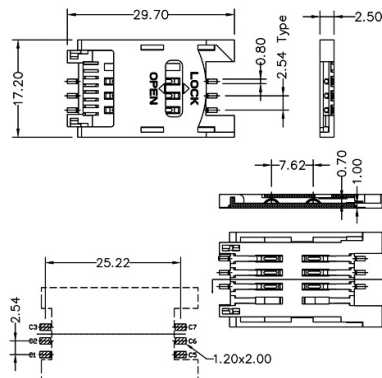

Connettori Sim e Smart Card

CONNETTORE SIM CARD CON COVER 8PIN

CON.M.CARD SCV-W06A25-020C-H *

Codice Adimpex: **JUK03096-R**

P/N: **SCV-W06A25-020C-H**

Caratteristiche Tecniche:

Tipologia:	Con cover
Famiglia:	SIM CARD