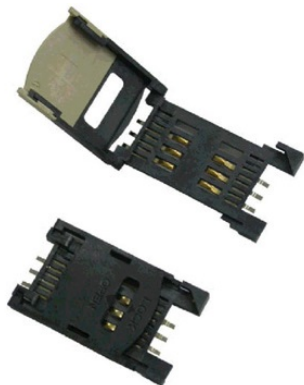

Connettori Sim e Smart Card

CONNETTORE SIM CARD CON COVER 8PIN

CON.M.CARD SCV-W06A25-020C-H *

Codice Adimpex: **JUK03096-R**

P/N: **SCV-W06A25-020C-H**

Caratteristiche Tecniche:

Tipologia:	Con cover
Famiglia:	SIM CARD