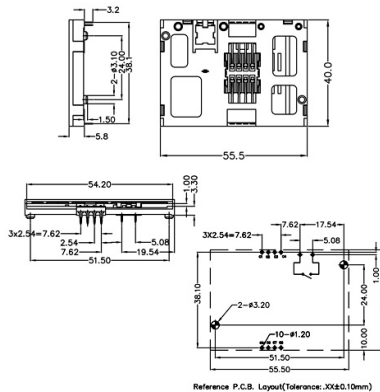

Connettori Sim e Smart Card

CONNETTORE DIP SWITCH NORMAL OPEN 8PIN

CON LAND.SCL-R08T03-020N6-H sw

Codice Adimpex: **JUK03030-R**

P/N: **SCL-R08T03-020N6-H**

Caratteristiche Tecniche:

Tipologia:	Landing
Famiglia:	SMART CARD