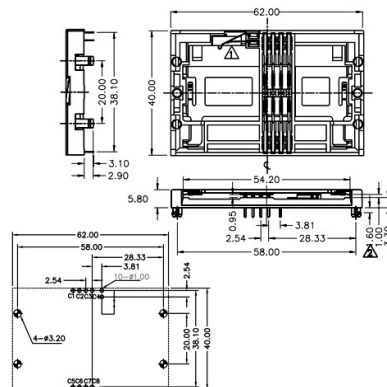

Connettori Sim e Smart Card

CONNETTORE DIP SWITCH NORMAL CLOSE 8PIN

C.S.CARD SCF-R08A01020N2H NC 8

Codice Adimpex: **JUK02608-R**

P/N: **SCF-R08A01-020-N2-H**

Caratteristiche Tecniche:

Tipologia:	A strisciamento
Famiglia:	SMART CARD