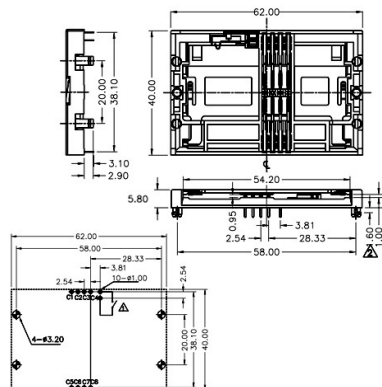

Connettori Sim e Smart Card

CONNETTORE DIP SWITCH NORMAL OPEN 8PIN

C.S.CARD SCF-R08B01020N2H NO 8

Codice Adimpex: **JUK02508-R**

P/N: **SCF-R08B01-020-N2-H**

Caratteristiche Tecniche:

Tipologia:	A strisciamento
Famiglia:	SMART CARD