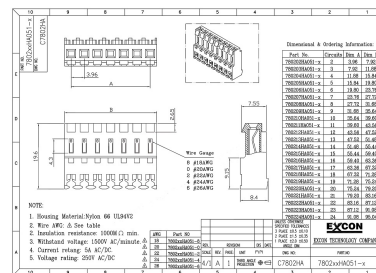

Connettori e terminali

HOUSING FEMMINA 7802 CHIUSO 9P

CONN. FM p3.96 EX7802HA09P-8 AWG 18

Codice Adimpex: **J7802109-R**

P/N: **780209HA051-8**

Caratteristiche Tecniche:

Passo:	3.96 mm
Serie:	7802
Pin totali:	9
Tipologia:	Scheda-filo
Montaggio:	Volante/Pannello