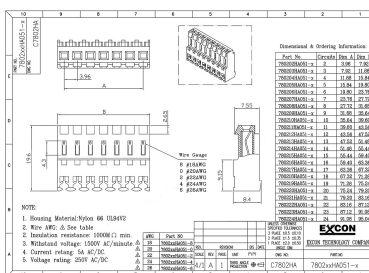

Connettori e terminali

HOUSING FEMMINA 7802 CHIUSO 8P

CONN. FM p3.96 EX7802HA08P-8 AWG 18

Codice Adimpex: **J7802108-R**

P/N: **780208HA051-8**

Caratteristiche Tecniche:

Passo:	3.96 mm
Serie:	7802
Pin totali:	8
Tipologia:	Scheda-filo
Montaggio:	Volante/Pannello