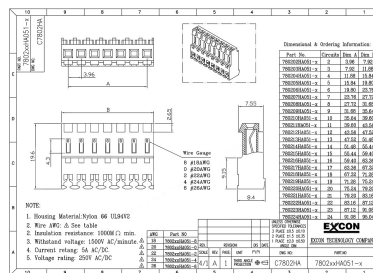

Connettori e terminali

HOUSING FEMMINA 7802 CHIUSO 7P

CONN. FM p3.96 EX7802HA07P-8 AWG 18

Codice Adimpex: **J7802107-R**

P/N: **780207HA051-8**

Caratteristiche Tecniche:

Passo:	3.96 mm
Pin totali:	7
Serie:	7802
Tipologia:	Scheda-filo
Montaggio:	Volante/Pannello