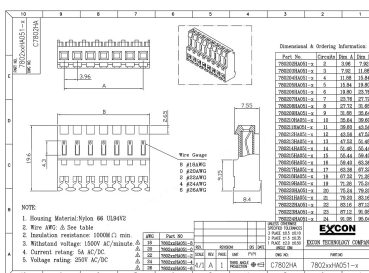

Connettori e terminali

HOUSING FEMMINA 7802 CHIUSO 6P

CONN. FM p3.96 EX7802HA06P-8 AWG 18

Codice Adimpex: **J7802106-R**

P/N: **780206HA051-8**

Caratteristiche Tecniche:

Passo:	3.96 mm
Pin totali:	6
Serie:	7802
Tipologia:	Scheda-filo
Montaggio:	Volante/Pannello