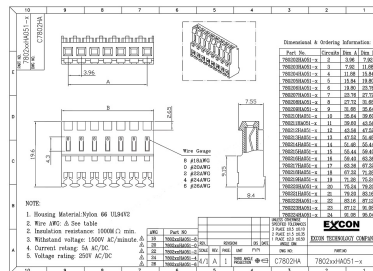

Connettori e terminali

HOUSING FEMMINA 7802 CHIUSO 3P

CONN. FM p3.96 EX7802HA03P-2 AWG 22

Codice Adimpex: **J780210302**

P/N: **780203HA051-2**

Caratteristiche Tecniche:

Pin totali:	3
Passo:	3.96 mm
Serie:	7802
Tipologia:	Scheda-filo
Montaggio:	Volante/Pannello