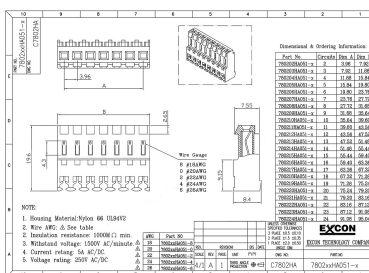

Connettori e terminali

HOUSING FEMMINA 7802 CHIUSO 3P

CONN. FM p3.96 EX7802HA03P-8 AWG 18

Codice Adimpex: **J7802103-R**

P/N: **780203HA051-8**

Caratteristiche Tecniche:

Pin totali:	3
Passo:	3.96 mm
Serie:	7802
Tipologia:	Scheda-filo
Montaggio:	Volante/Pannello