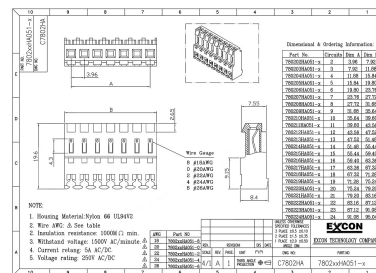

Connettori e terminali

HOUSING FEMMINA 7802 CHIUSO 2P

CONN. FM p3.96 EX7802HA02P-8 AWG 18

Codice Adimpex: **J7802102-R**

P/N: **780202HA051-8**

Caratteristiche Tecniche:

| | |
|-------------|------------------|
| Pin totali: | 2 |
| Passo: | 3.96 mm |
| Serie: | 7802 |
| Tipologia: | Scheda-filo |
| Montaggio: | Volante/Pannello |