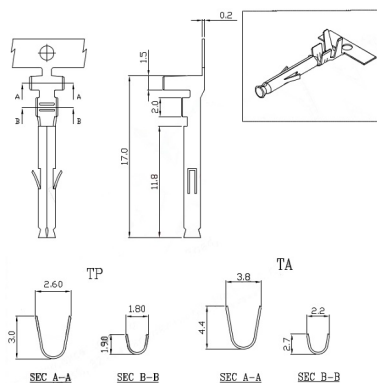

Connettori e terminali

6608 CONTATTO FEMMINA AWG 18-22

CONTAT.FM EX6608TB NS(22-18) FM

Codice Adimpex: **J6608010-R**

P/N: **660800TB051**

Caratteristiche Tecniche:

Passo:	4.14 mm
Serie:	6608
Tipologia:	Terminale