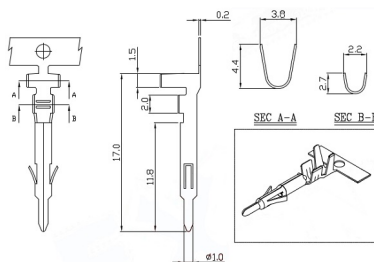

Connettori e terminali

6608 CONTATTO MASCHIO AWG 18-22

CONTAT.MS EX6608TA NS(22-18) MS

Codice Adimpex: **J6608005-R**

P/N: **660800TA051**

Caratteristiche Tecniche:

Passo:	4.14 mm
Serie:	6608
Tipologia:	Terminale