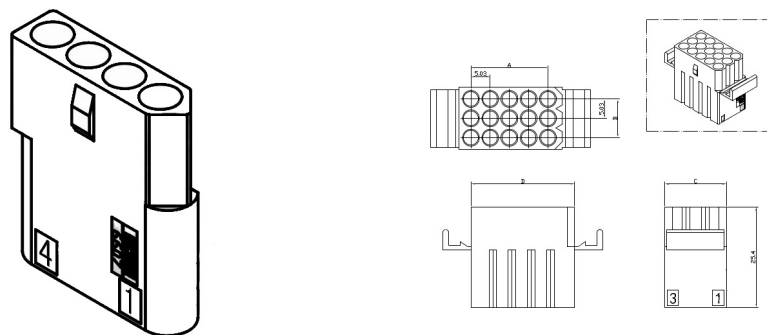

Connettori e terminali

HOUSING PER CONTATTO MASCHIO 6607 4P

CONN. FM p5.03 EX6607HM-04P

Codice Adimpex: **J6607204-R**

P/N: **660704HM051**

Caratteristiche Tecniche:

Pin totali:	4
Passo:	5.03 mm
Serie:	6607
Tipologia:	Filo-filo / scheda-filo
Montaggio:	Volante/Pannello