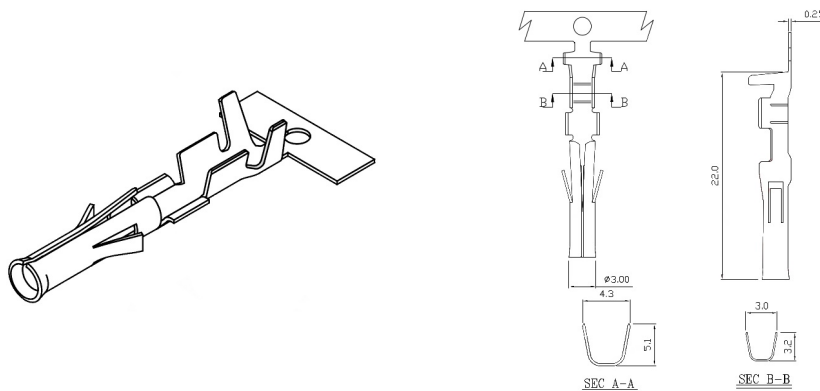

Connettori e terminali

6607 CONTATTO

CONTAT.FM EX6607TB NS

Codice Adimpex: **J6607010-R**

P/N: **660700TB051**

Caratteristiche Tecniche:

Passo:	5.03 mm
Serie:	6607
Tipologia:	Terminale