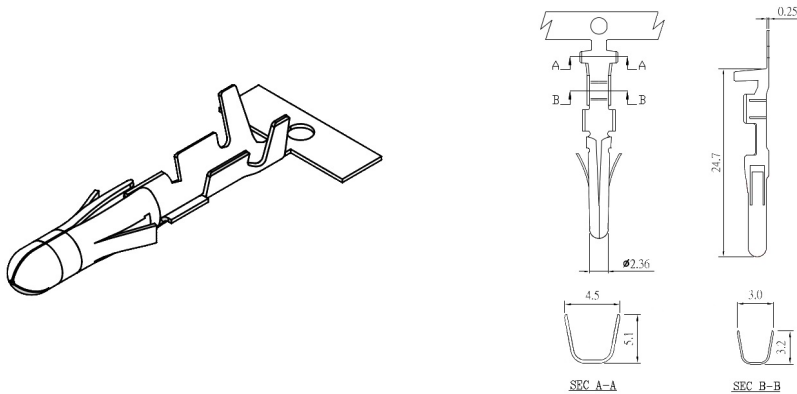

Connettori e terminali

6607 CONTATTO

CONTAT.MS EX6607TA NS

Codice Adimpex: **J6607005-R**

P/N: **660700TA051**

Caratteristiche Tecniche:

Passo:	5.03 mm
Serie:	6607
Tipologia:	Terminale