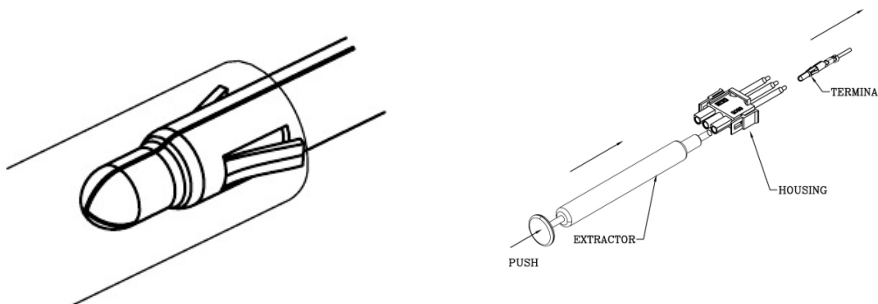

Pinze ed accessori

**ESTRATTORE CONTATTI FEMMINA 6605**

ESTRATTORE CONTATTI FM EX6605TB

Codice Adimpex: **J6605099-R**

P/N: **ET6605TB001**

**Caratteristiche Tecniche:**

Serie:	6605
Tipologia:	Estrattore