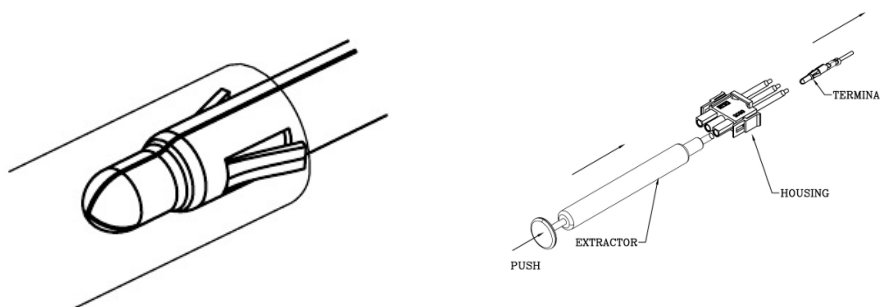

Pinze ed accessori

**ESTRATTORE CONTATTI MASCHIO 6605**

ESTRATTORE CONTATTI MS EX6605TA

Codice Adimpex: **J6605098-R**

P/N: **ET6605TA001**

**Caratteristiche Tecniche:**

Serie:	6605
Tipologia:	Estrattore