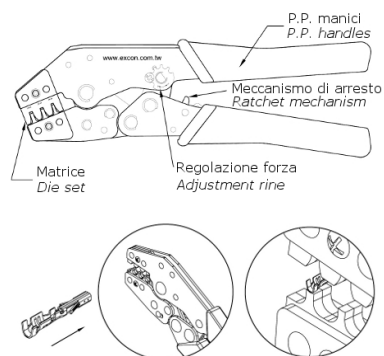

Pinze ed accessori

**PINZA PER CRIMPATURA 6605 AWG 14-24**

PINZA EX6605 AWG14-24

Codice Adimpex: **J6605090-R**

P/N: **HT660501001 AWG14-24**

**Caratteristiche Tecniche:**

Serie:	6605
Tipologia:	Pinza