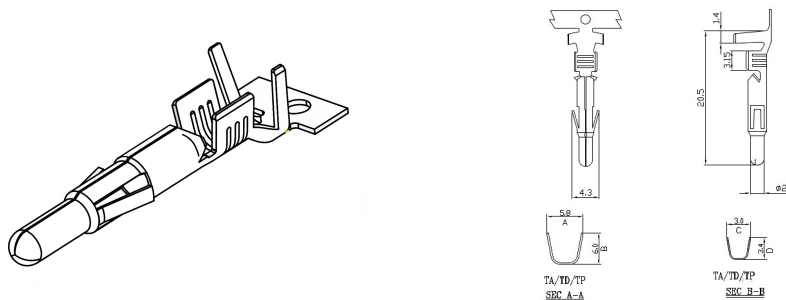

Connettori e terminali

6605 CONTATTO MASCHIO AWG 14-20

CONTAT.MS EX6605TD NS(20-14 AWG) hard **

Codice Adimpex: **J6605027-R**

P/N: **660500TD051**

Caratteristiche Tecniche:

Passo:	6.35 mm
Serie:	6605
Tipologia:	Terminale