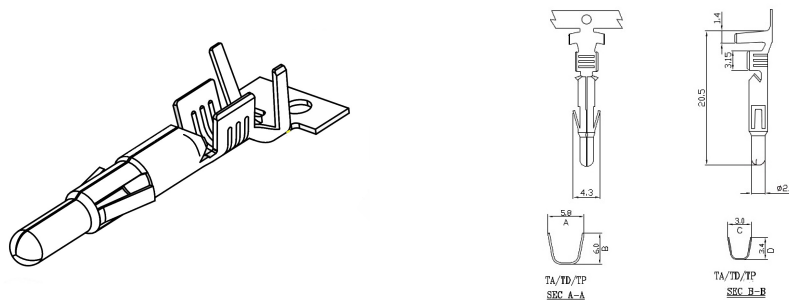

## Connettori e terminali

### 6605 CONTATTO MASCHIO AWG 14-18

CONTAT.MS EX6605TA NS(18-14 AWG) hard\*

Codice Adimpex: **J6605005-R**

P/N: **660500TA051**

## Caratteristiche Tecniche:

Passo:	6.35 mm
Serie:	6605
Tipologia:	Terminale