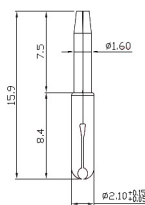

Connettori e terminali

6605 CONTATTO MASCHIO

CONTAT.MS CS 660599TV001 PIN reel

Codice Adimpex: **J6605001-R**

P/N: **660599TV001**

Caratteristiche Tecniche:

Passo:	6.35 mm
Serie:	6605
Tipologia:	Terminale