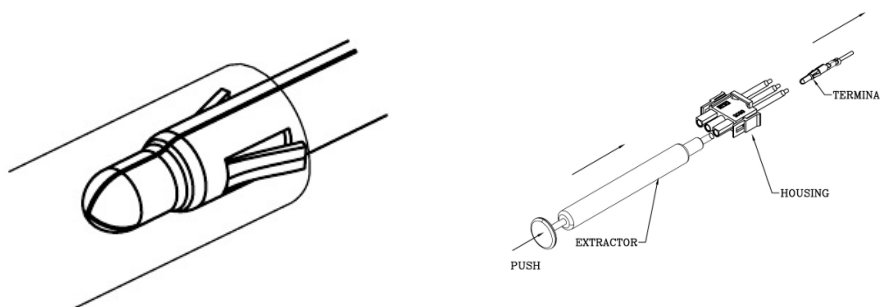

Pinze ed accessori

ESTRATTORE CONTATTI FEMMINA 6603

ESTRATTORE CONTATTI EX6603TB

Codice Adimpex: **J6603099-R**

P/N: **ET6603TB001**

Caratteristiche Tecniche:

Serie:	6603
Tipologia:	Estrattore