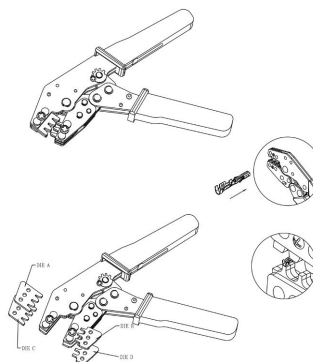

Pinze ed accessori

PINZA PER CRIMPATURA 6603 AWG 20-26

PINZA EX660 AWG20-26

Codice Adimpex: **J6603090-R**

P/N: **HT660300001 AWG20-26**

Caratteristiche Tecniche:

Serie:	6603
Tipologia:	Pinza