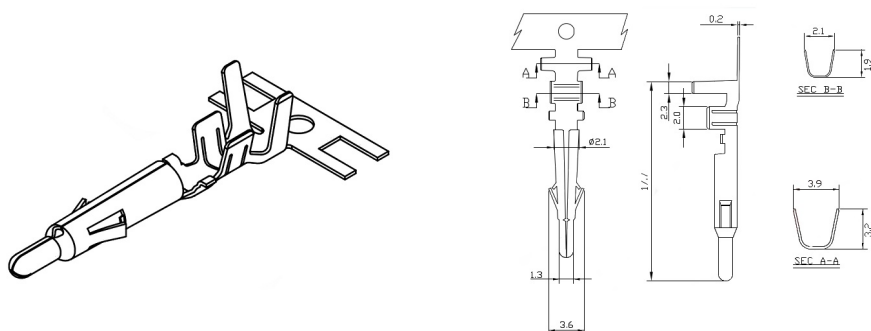

Connettori e terminali

6603 CONTATTO MASCHIO AWG 20-26

CONTAT.MS EX6603TP051(20-26)

Codice Adimpex: **J6603020-R**

P/N: **660300TP051 AWG20-26**

Caratteristiche Tecniche:

Passo:	4.5 mm
Serie:	6603
Tipologia:	Terminale