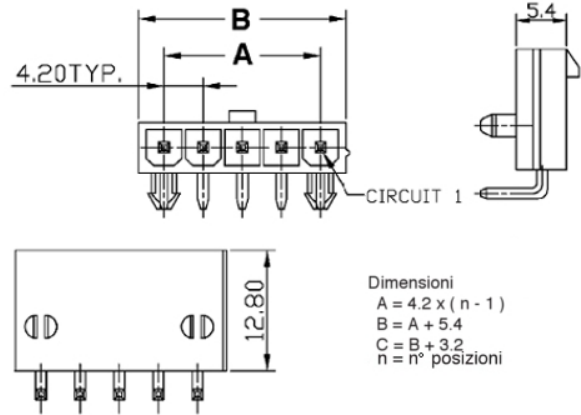

4202 Maschio 90° con polarizzatore

Codice Adimpex: **J4202705-R**

CONN.MSRA 4.2 EX4202WF-05P w/p

Serie:4202-WF

p/n:420205WF051

| Codice Adimpex | n. posizioni |
|-------------------------------------|--------------|
| J4202702 | 2 |
| J4202703 | 3 |
| J4202704 | 4 |
| J4202705 | 5 |
| <i>Uniche posizioni disponibili</i> | |