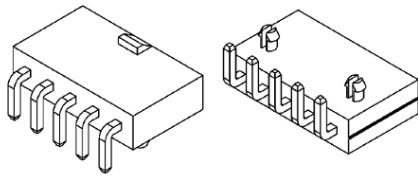

4202 Maschio 90° con polarizzatore

Codice Adimpex: **J4202705-R**

CONN.MSRA 4.2 EX4202WF-05P w/p

Serie:4202-WF

p/n:420205WF051

| Codice Adimpex | n. posizioni |
|-------------------------------------|--------------|
| J4202702 | 2 |
| J4202703 | 3 |
| J4202704 | 4 |
| J4202705 | 5 |
| <i>Uniche posizioni disponibili</i> | |