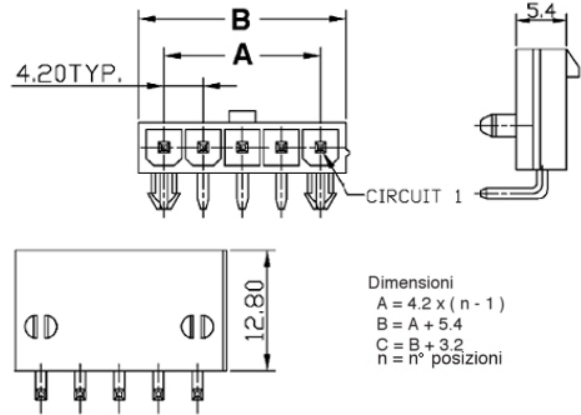

**4202 Maschio 90° con polarizzatore**

Codice Adimpex: **J4202704-R**

CONN.MSRA 4.2 EX4202WF-04P w/p

Serie:4202-WF

p/n:420204WF051

| Codice Adimpex                      | n. posizioni |
|-------------------------------------|--------------|
| J4202702                            | 2            |
| J4202703                            | 3            |
| <b>J4202704</b>                     | 4            |
| J4202705                            | 5            |
| <i>Uniche posizioni disponibili</i> |              |