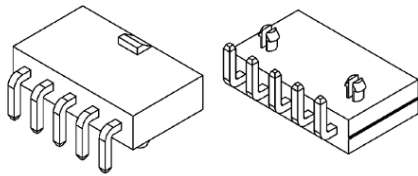

**4202 Maschio 90° con polarizzatore**

Codice Adimpex: **J4202704-R**

CONN.MSRA 4.2 EX4202WF-04P w/p

Serie:4202-WF

p/n:420204WF051

| Codice Adimpex                      | n. posizioni |
|-------------------------------------|--------------|
| J4202702                            | 2            |
| J4202703                            | 3            |
| <b>J4202704</b>                     | 4            |
| J4202705                            | 5            |
| <i>Uniche posizioni disponibili</i> |              |