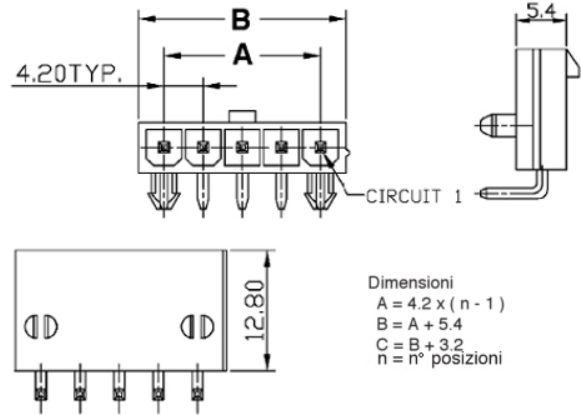

**4202 Maschio 90° con polarizzatore**

Codice Adimpex: **J4202703-R**

CONN.MSRA 4.2 EX4202WF-03P w/p

Serie:4202-WF

p/n:420203WF051

Codice Adimpex	n. posizioni
J4202702	2
<b>J4202703</b>	3
J4202704	4
J4202705	5
<i>Uniche posizioni disponibili</i>	