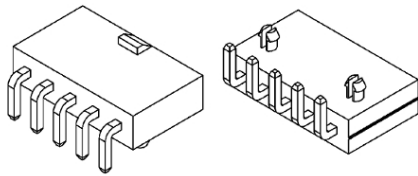

**4202 Maschio 90° con polarizzatore**

Codice Adimpex: **J4202703-R**

CONN.MSRA 4.2 EX4202WF-03P w/p

Serie:4202-WF

p/n:420203WF051

Codice Adimpex	n. posizioni
J4202702	2
<b>J4202703</b>	3
J4202704	4
J4202705	5
<i>Uniche posizioni disponibili</i>	