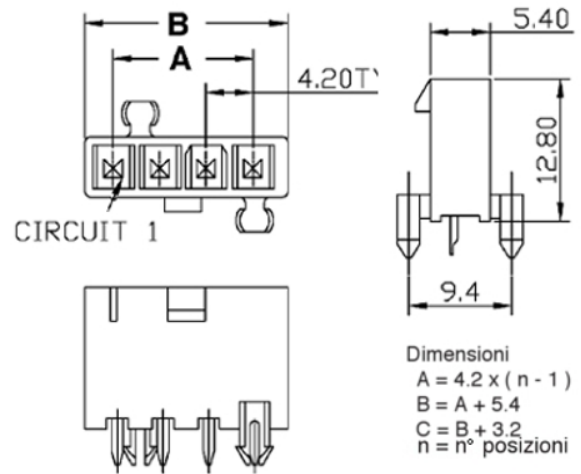

4202 Maschio dritto con polarizzatore

Codice Adimpex: **J4202405-R**

CONN.MS 4.2 EX4202WS-05P w/p

Serie:4202-WS

p/n:420205WS051

Codice Adimpex	n. posizioni
J4202402	2
J4202403	3
J4202404	4
J4202405	5
<i>Uniche posizioni disponibili</i>	