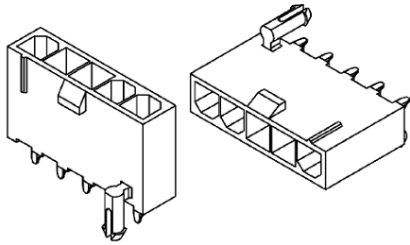

4202 Maschio dritto con polarizzatore

Codice Adimpex: **J4202405-R**

CONN.MS 4.2 EX4202WS-05P w/p

Serie:4202-WS

p/n:420205WS051

Codice Adimpex	n. posizioni
J4202402	2
J4202403	3
J4202404	4
J4202405	5
<i>Uniche posizioni disponibili</i>	