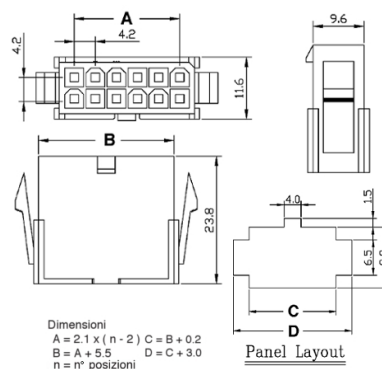

### HOUSING FEMMINA 4201 DOPPIA 24P

CONN. FM p4.2 EX4201HP-12+12

Codice Adimpex: **J4201224-R**

P/N: **420124HP051 w/clip**

## Caratteristiche Tecniche:

Pin totali:	24
Passo:	4.2 mm
Serie:	4201
Tipologia:	Filo-filo / scheda-filo
Montaggio:	Volante/Pannello