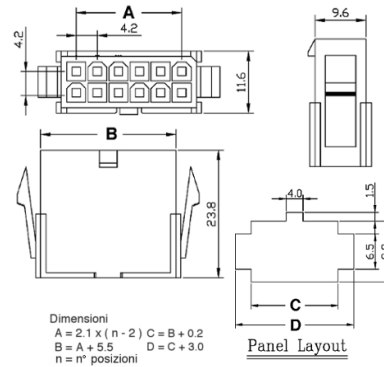

## Connettori e terminali

### HOUSING FEMMINA 4201 DOPPIA 8P

CONN. FM p4.2 EX4201HP(4+4)

Codice Adimpex: **J4201208-R**

P/N: **420108HP051 w/clip**

## Caratteristiche Tecniche:

Passo:	4.2 mm
Serie:	4201
Pin totali:	8
Tipologia:	Filo-filo / scheda-filo
Montaggio:	Volante/Pannello