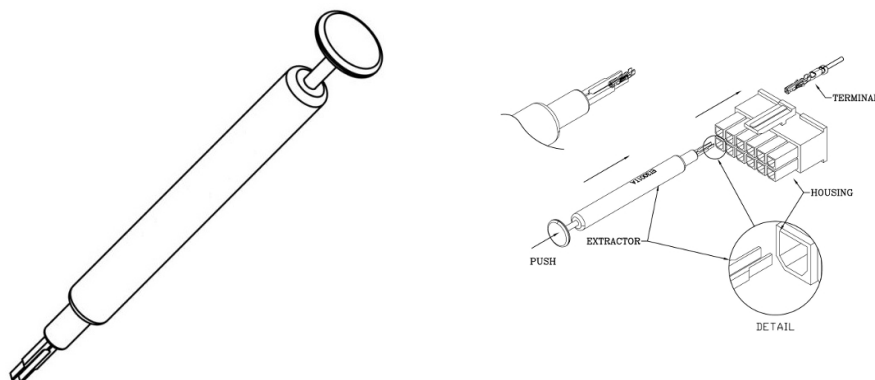

Pinze ed accessori

ESTRATTORE CONTATTI FEMMINA 4201-4202

ESTRATT.X CONTAT.FM EX4201TB

Codice Adimpex: **J4201099-R**

P/N: **ET4201TB001**

Caratteristiche Tecniche:

Serie:	4201-4202
Tipologia:	Estrattore