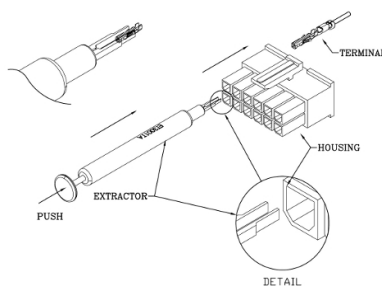

Pinze ed accessori

ESTRATTORE CONTATTI MASCHIO 4201-4202

ESTRATT.X CONTAT.MS EX4201TA

Codice Adimpex: **J4201098-R**

P/N: **ET4201TA001**

Caratteristiche Tecniche:

| | |
|------------|------------|
| Serie: | 4201-4202 |
| Tipologia: | Estrattore |