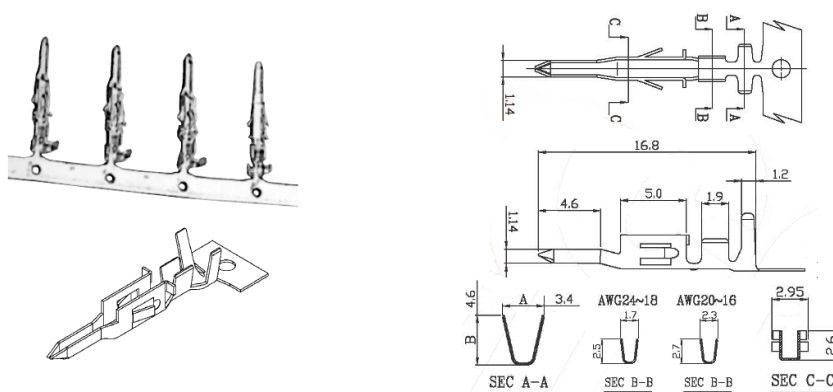

Connettori e terminali

4201/4202 CONTATTO MASCHIO AWG 18-24

CON.4201/02 B.PHO.MS-TA 24-18 GOLD/F

Codice Adimpex: **J4201080-R**

P/N: **420100TA501**

Caratteristiche Tecniche:

Passo:	4.2 mm
Serie:	4201
Tipologia:	Terminale