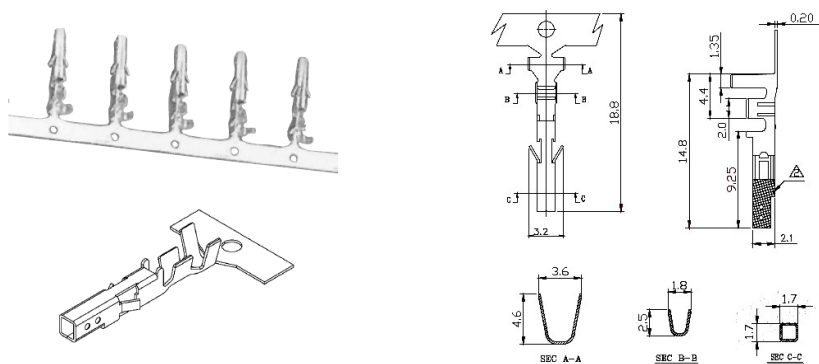

## Connettori e terminali

### 4201/4202 CONTATTO FEMMINA AWH 18-24

CON.4201/02 B.PHO.FM-TB 24-18 GOLD/F

Codice Adimpex: **J4201075-R**

P/N: **420100TB501**

## Caratteristiche Tecniche:

Passo:	4.2 mm
Serie:	4201
Tipologia:	Terminale