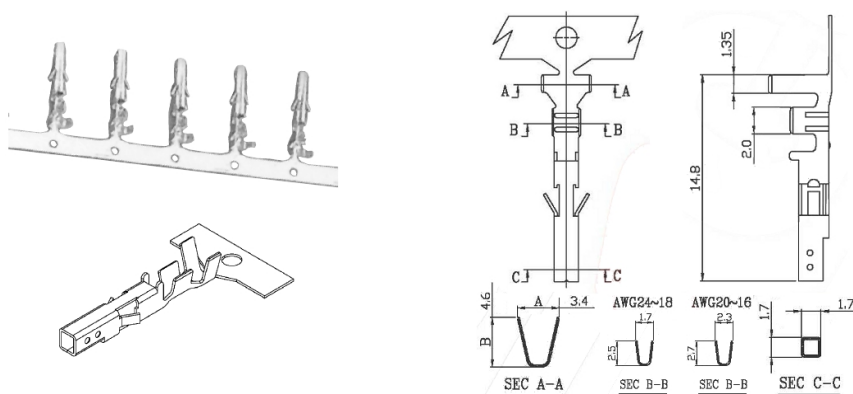

Connettori e terminali

4201/4202 CONTATTO FEMMINA AWG 16-20

CON.4201/02 BRASS FM-TY 20-16

Codice Adimpex: **J4201014-R**

P/N: **420100TY051**

Caratteristiche Tecniche:

Passo:	4.2 mm
Serie:	4201
Tipologia:	Terminale