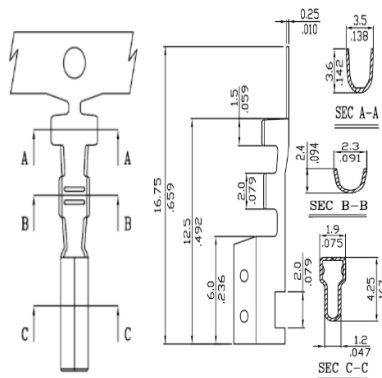

Connettori e terminali

3965 CONTATTO

CONTATTO EX3965/5087/88 T NS

Codice Adimpex: **J3965005-R**

P/N: **396500TC051 T/R**

Caratteristiche Tecniche:

Passo:	3.96 mm
Serie:	3965
Tipologia:	Terminale