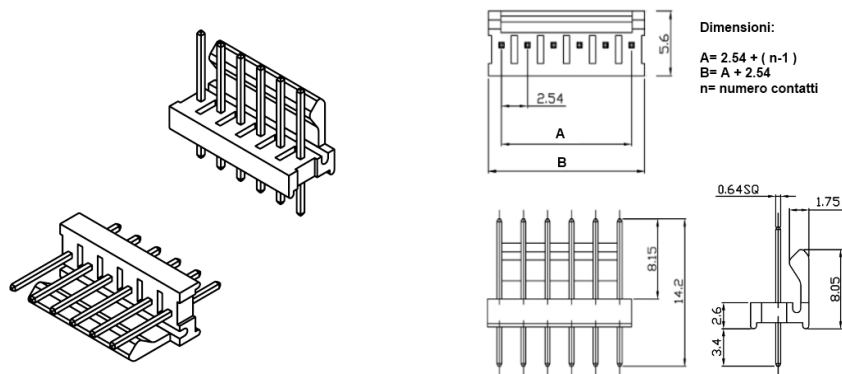

Connettori e terminali

CONNETTORE MASCHIO 2549 DRITTO 4P

CO. MS p2.54 2549WV-04P Ni/M-Sn

Codice Adimpex: **J254940402**

P/N: **254904WV001-2**

Caratteristiche Tecniche:

Orientamento: Verticale