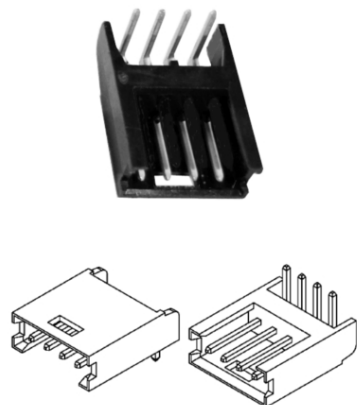

2547 Maschio 90°

Codice Adimpex: **J2547702-R**

CONN.MSRA M.II EX2547WR-02P

Serie:2547-WR

p/n:254702WR203 tin plat

Codice Adimpex	n. posizioni
J2547702	2
J2547703	3
J2547704	4
J2547705	5
J2547706	6
J2547707	7
J2547708	8

Codice Adimpex	n. posizioni
J2547709	9
J2547710	10
J2547711	12
J2547712	14
J2547713	15
J2547714	22