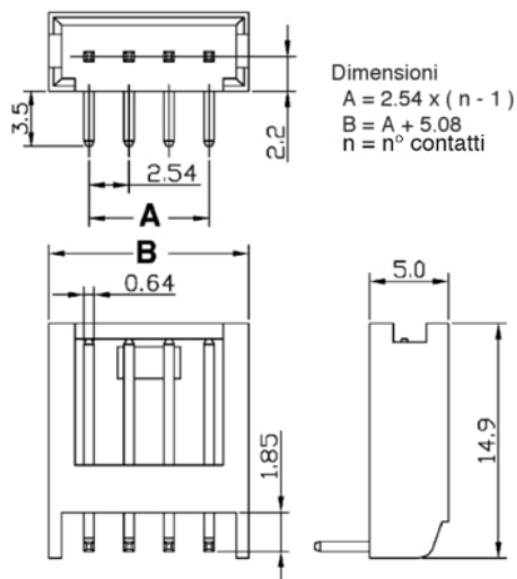

2547 Maschio 90°

Codice Adimpex: **J2547702-R**

CONN.MSRA M.II EX2547WR-02P

Serie:2547-WR

p/n:254702WR203 tin plat

Codice Adimpex	n. posizioni
J2547702	2
J2547703	3
J2547704	4
J2547705	5
J2547706	6
J2547707	7
J2547708	8

Codice Adimpex	n. posizioni
J2547709	9
J2547710	10
J2547711	12
J2547712	14
J2547713	15
J2547714	22